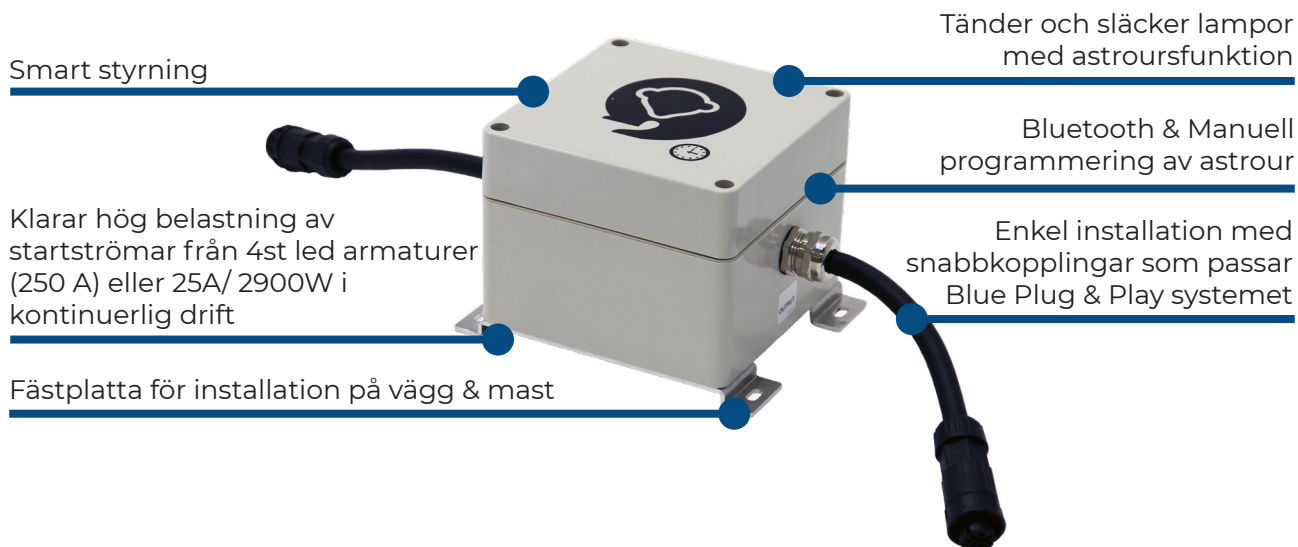

Blue Plug & Play Astrour

Plug and play Theben selekta top3 astrour är ett tidur för att styra belysning efter soluppgång och solnedgång utan krav på extern ljussensor. Tiduret startar och stänger av baserat på antingen inställda tider eller efter inställd geografiska position via astro funktionen. Tiduret kan även styras av inställda tider när astro funktionen är aktiverad för att med belysning stänga av lamporna mitt på natten.

Tiduret kan programeras med telefon och usb sticka, eller manuellt. Kopplas enkelt med Blue Plug & Play förgreningar för att styra 4 armaturer med en controller box.

EL-BJÖRN AB

Box 29, SE-334 21 Anderstorp

Tel: (+46) 0371-588 100

E-mail: info@elbjorn.se

Produktfördelar

Tekniska data

Benämning: Blue Plug & Play Astrour

Art.nr.: EB15002

Spänning: Ui 230V AC $\pm 10\%$ 50/60Hz

Kapslingsklass: IP65

Omgivningstemperatur: -20 till +35 °C

Dimbar: Nej

Max belastning: 2900 W/ 25A startström

Anslutning: Blue Plug & Play snabbkoppling H07RN-F kabel med Schukoplugg

Material: Polykarbonat

Mått L x B x H mm: 120 x 120 x 90