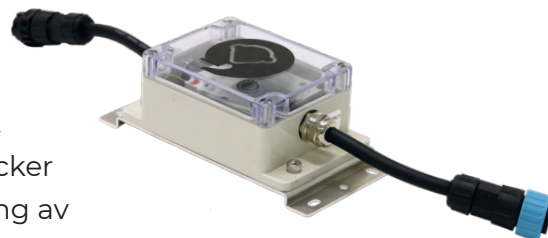

## Blue Plug & Play Skymningsrelä

Skymningsrelät ingår i El-Björns serie Blue Plug & Play, ett system för enkel styrning av ljusarmaturer. Tänder och släcker lampor vid skymning/gryning. Snabbkopplingar för styrning av seriekopplade armaturer. Passar till alla produkter märkta med Blue Plug & Play.

# Produktfördelar

Tänder och släcker lampor vid skymning/gryning

Smart styrning

Justerbar ljuskänslighet 5-400 lux

Dagsljussensorn har en patenterad lösning för att skilja mellan solljus och LED ljus

Enkel installation

Klarar belastning på 2900 W / 250 A för seriekoppling av armaturer

Fästplatta för installation på vägg och mast

1 Slår automatiskt på ljuset vid skymning.

2 Lyser kontinuerligt genom natten.

3 Släcker automatiskt ljuset vid gryning.

## Tekniska data

<b>Benämning:</b>	<b>Blue Plug &amp; Play Skymningsrelä</b>
Art.nr.:	EB15001
Spänning:	220-240VAC
Max belastning:	2900 W / 250 A
Kapslingsklass:	IP65
Arbetstemperatur:	-20 till +40 °C
Kabel:	H07RN-F med snabbkopplingar (M19 & M25)
Material:	Polykarbonat
Mått:	190 x 190 x55