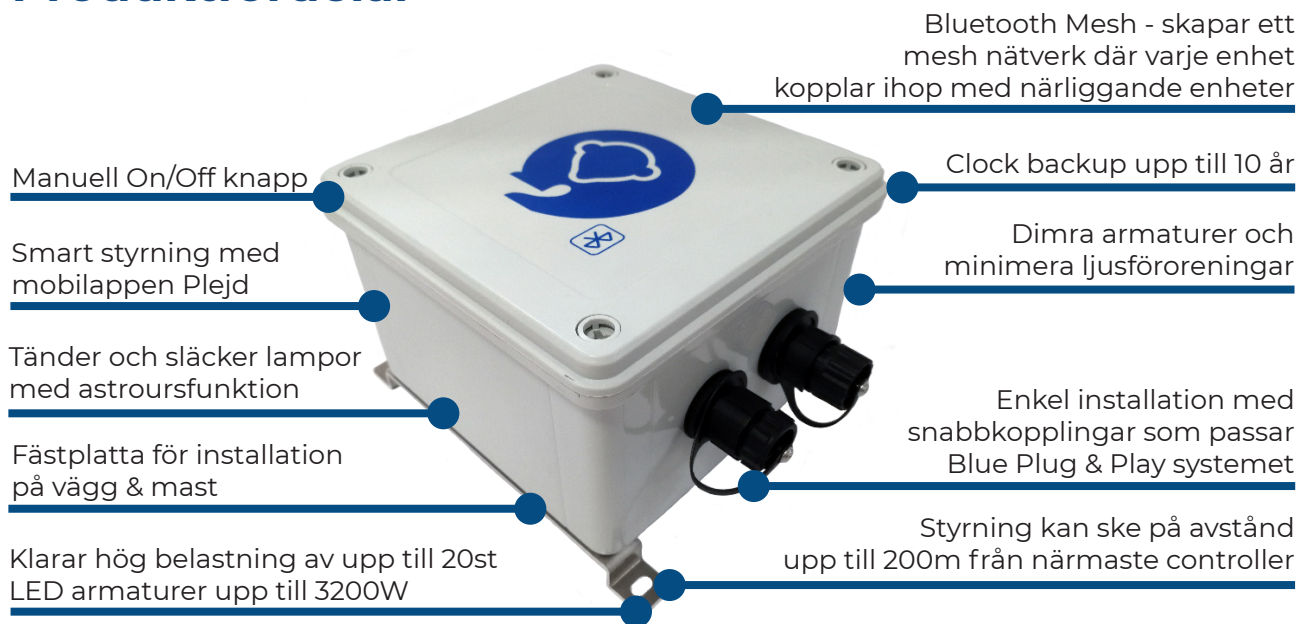

Produktfördelar

Tekniska data

Benämning: Blue Plug & Play Plejd

Art.nr.: EB15631

Spänning: 220-240VAC

Kapslingsklass: IP65

IK-klass: 08

Omgivningstemperatur: -20 till +45 °C

Dimbar: Ja

Max belastning: 3200W / 30A / 720A startström

Anslutning: H07RN-F med snabbkopplingar M19 & M16 schukoplugg & kontakt

Material: PC med aluminiumfäste

Mått L x B x H mm: 120 x 145 x 10

Vikt: 0,8kg

Godkännande: CE

EL-BJÖRN AB Box 29, SE-334 21 Anderstorp

Tel: (+46) 0371-588 100

E-mail: info@elbjorn.se

Power to build the future

EL-BJÖRN