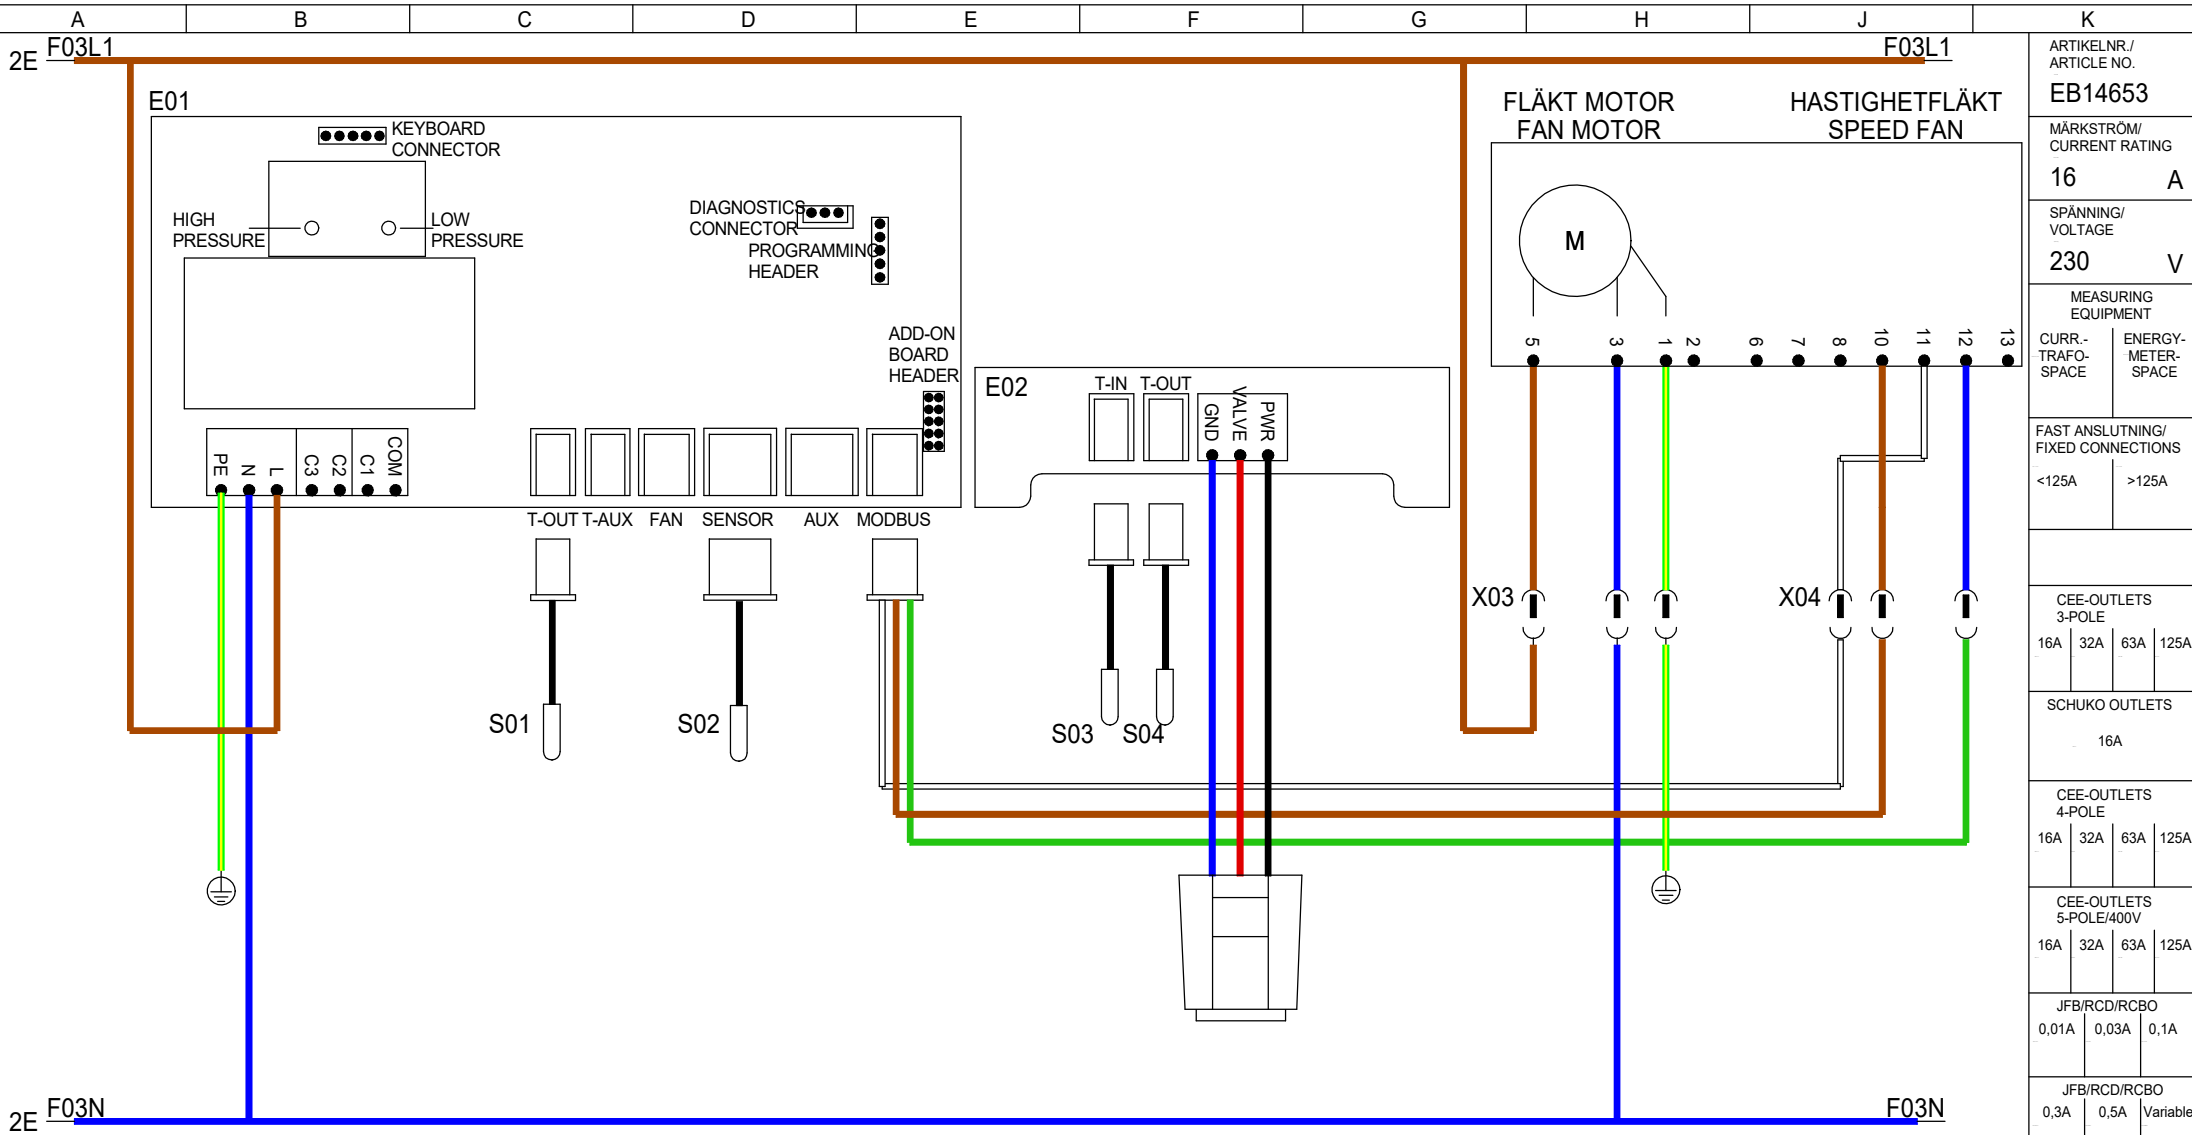

This drawing is property of El-Björn. May not be copied, shown or distributed without our written permission.

TF 30HW EBC

**EL-BJÖRN**  
www.elbjorn.com

RITAD AV/DRAWN BY  
**CG**

DATUM/DATE  
**200601**

NEXT SHEET  
**3**

SHEET  
**2**

SIGN  
**A\***

REVISION/ISSUE  
**A\***

RITNING NR./DRAWING  
**EB14653**

ARTIKELNR./ ARTICLE NO. <b>EB14653</b>	
MÄRKSTRÖM/ CURRENT RATING <b>16</b>	<b>A</b>
SPÄNNING/ VOLTAGE <b>230</b>	<b>V</b>
MEASURING EQUIPMENT	
CURR.- TRAFO- SPACE	ENERGY- METER- SPACE
FAST ANSLUTNING/ FIXED CONNECTIONS	
<125A	>125A
CEE-OUTLETS 3-POLE	
16A	32A 63A 125A
SCHUKO OUTLETS	
16A	
CEE-OUTLETS 4-POLE	
16A	32A 63A 125A
CEE-OUTLETS 5-POLE/400V	
16A	32A 63A 125A
JFB/RCD/RCBO 0,01A	0,03A 0,1A
JFB/RCD/RCBO 0,3A	0,5A Variable
VIKT/WEIGHT	
kg	