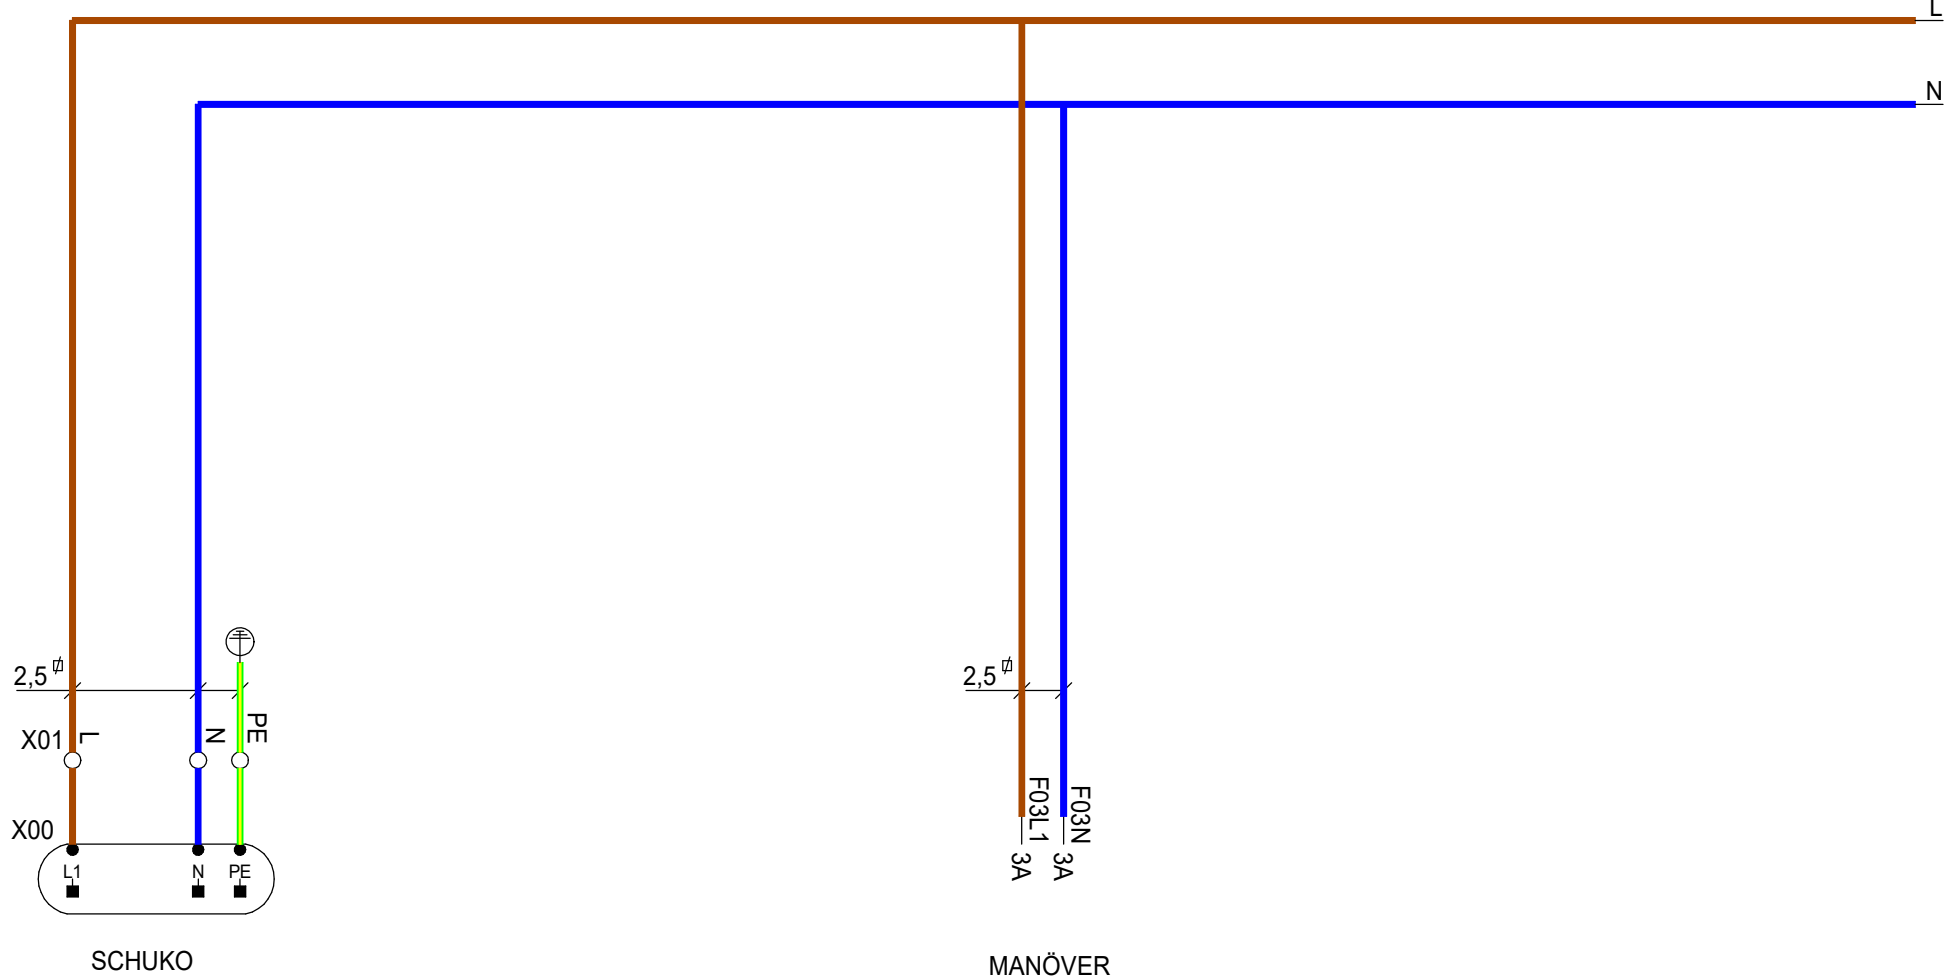

EB14653

A

B

C

D

E

F

G

H

J

K

SCHUKO

MANÖVER

ARTIKELNR./  
ARTICLE NO.  
**EB14653**MÄRKSTRÖM/  
CURRENT RATING  
**16**      **A**SPÄNNING/  
VOLTAGE  
**230**      **V**MEASURING  
EQUIPMENT  
CURR.-  
TRAFO-  
SPACE      ENERGY-  
METER-  
SPACEFAST ANSLUTNING/  
FIXED CONNECTIONS  
<125A      >125ACEE-OUTLETS  
3-POLE  
16A    32A    63A    125ASCHUKO OUTLETS  
16ACEE-OUTLETS  
4-POLE  
16A    32A    63A    125ACEE-OUTLETS  
5-POLE/400V  
16A    32A    63A    125AJFB/RCD/RCBO  
0,01A    0,03A    0,1AJFB/RCD/RCBO  
0,3A    0,5A    VariableVIKT/WEIGHT  
kg