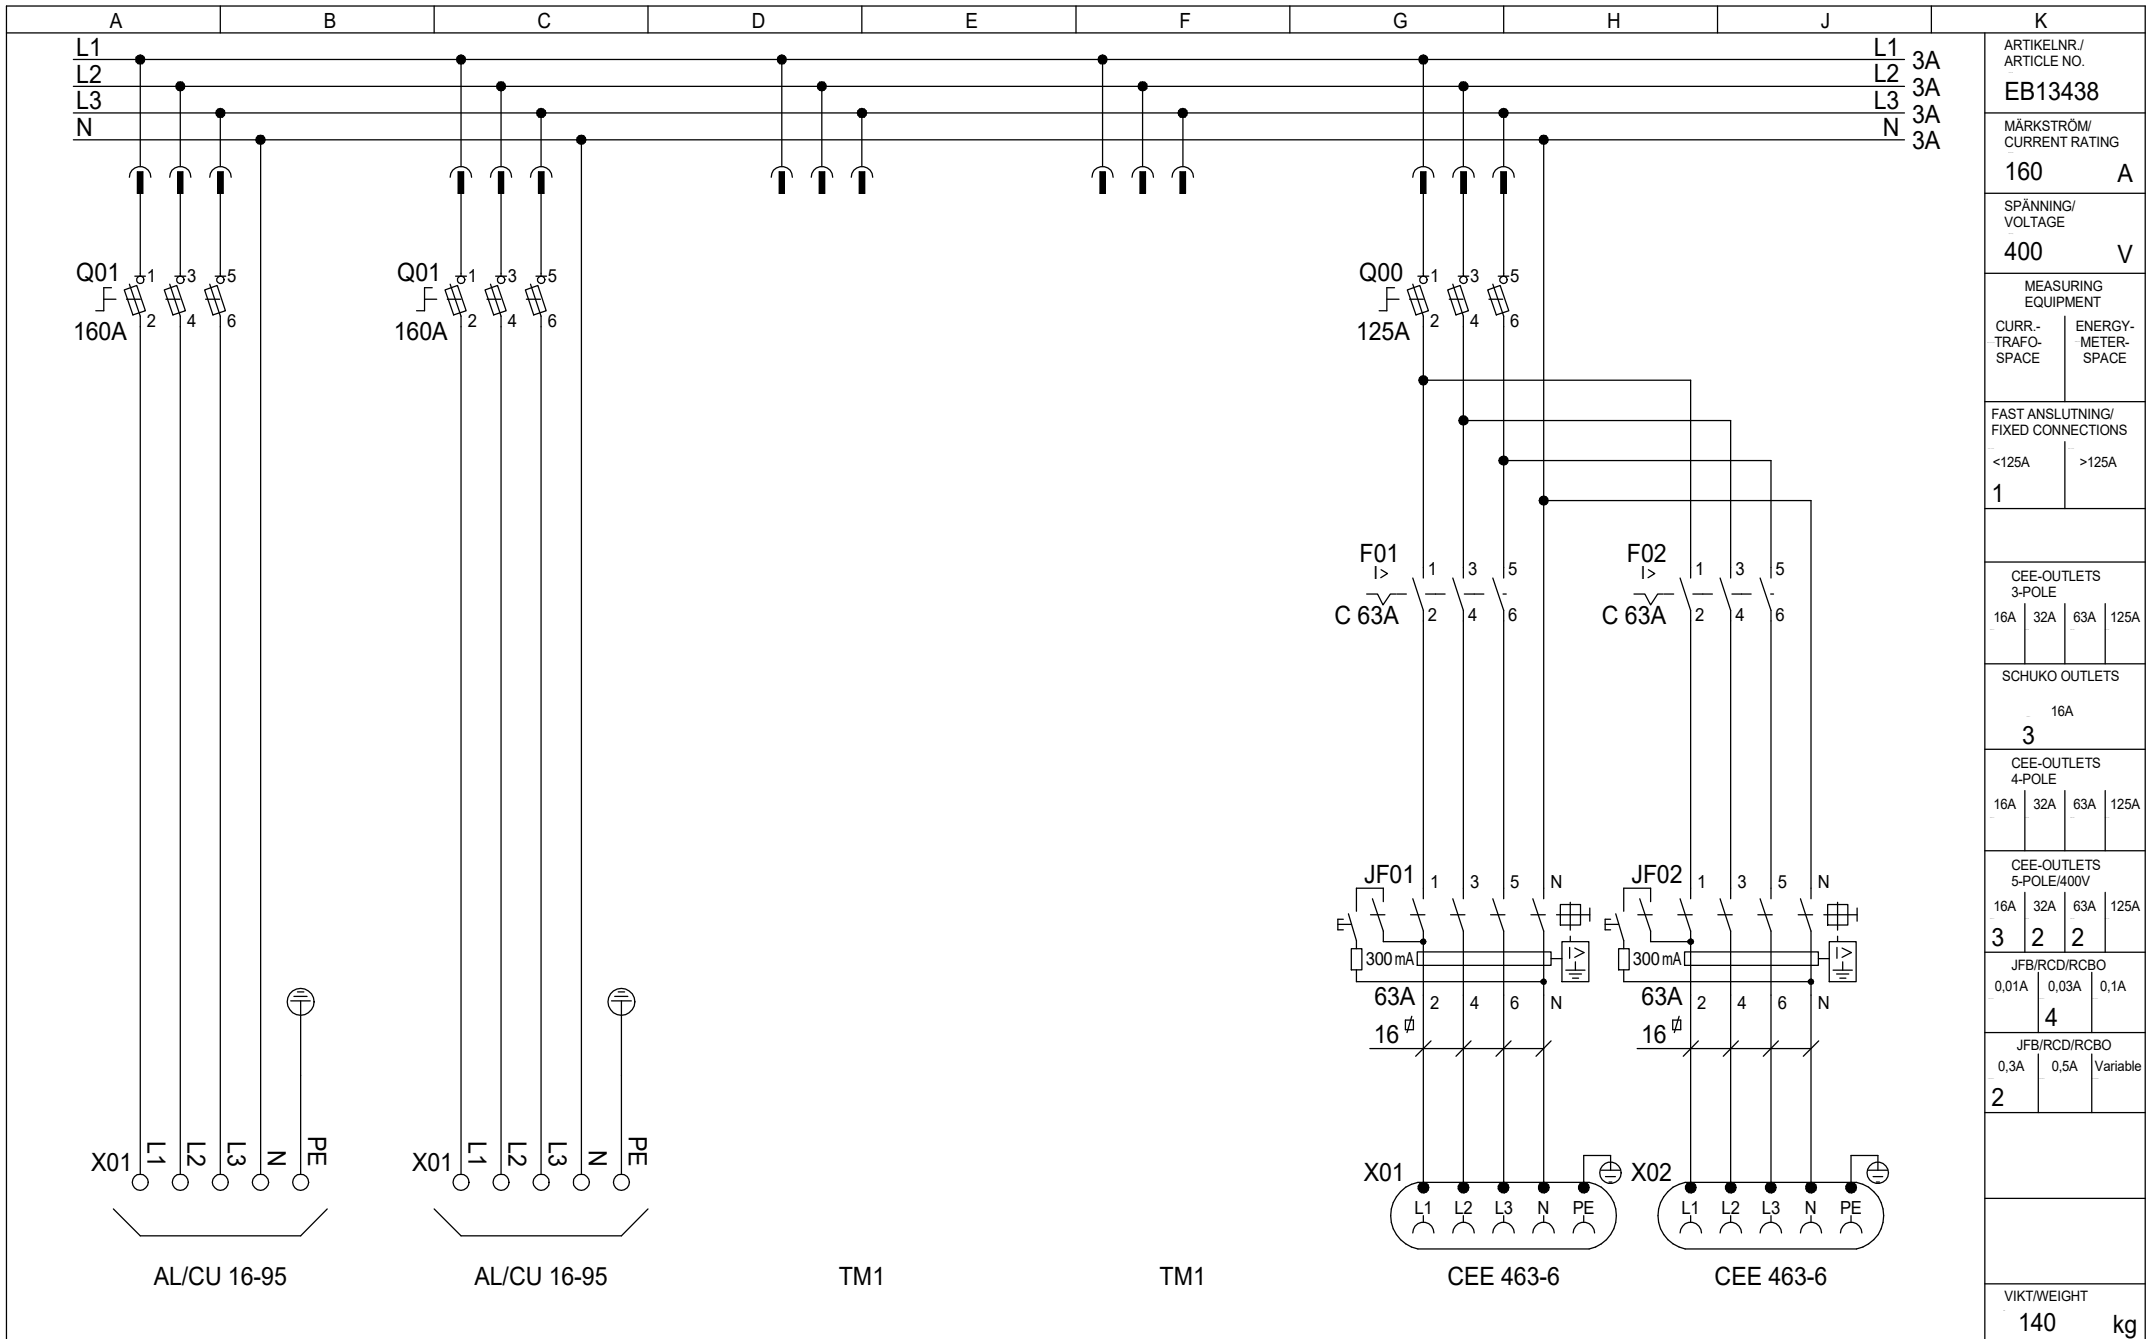

ARTIKELNR / ARTICLE NO. EB13438			
MÄRKSTRÖM / CURRENT RATING 160	A		
SPÄNNING / VOLTAGE 400	V		
MEASURING EQUIPMENT			
CURR-TRAFO-SPACE	ENERGY-METER-SPACE		
FAST ANSLUTNING / FIXED CONNECTIONS			
<125A	>125A		
1			
CEE-OUTLETS 3-POLE			
16A	32A	63A	125A
3			
SCHUKO OUTLETS		16A	
3			
CEE-OUTLETS 4-POLE		16A 32A 63A 125A	
3	2	2	
CEE-OUTLETS 5-POLE/400V		16A 32A 63A 125A	
3	2	2	
JFB/RCD/RCBO		0,01A 0,03A 0,1A	
4			
JFB/RCD/RCBO		0,3A 0,5A Variable	
2			
VIKT/WEIGHT		140 kg	

This drawing is property of El-Björn. May not be copied, shown or distributed without our written permission.

FSF 160BCS/1/3322-402 EN

RITAD AV/DRAWN BY CG	DATUM/DATE 180316	NEXT SHEET 2	SHEET 1
SIGN	REVISION/ISSUE A*	RITINGS NR./DRAWING EB13438	

ARTIKELNR/ ARTICLE NO.		EB13438	
MÄRKSTRÖM/ CURRENT RATING		160	A
SPÄNNING/ VOLTAGE		400	V
MEASURING EQUIPMENT			
CURR- TRAFU- SPACE	ENERGY- METER- SPACE		
FAST ANSLUTNING/ FIXED CONNECTIONS			
<125A	>125A		
1			
CEE-OUTLETS 3-POLE			
16A	32A	63A	125A
SCHUKO OUTLETS			
16A			
3			
CEE-OUTLETS 4-POLE			
16A	32A	63A	125A
CEE-OUTLETS 5-POLE/400V			
16A	32A	63A	125A
3	2	2	
JFB/RCD/RCBO			
0,01A	0,03A	0,1A	
4			
JFB/RCD/RCBO			
0,3A	0,5A	Variable	
2			
VIKT/WEIGHT			
140			kg