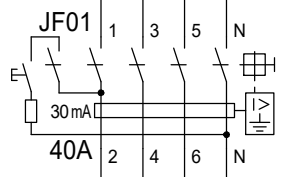

SIGN REVISION/ISSUE
A*

NEXT SHEET SHEET
2 1

RITNING NR./DRAWING
EB15528

AL/CU 95-240mm²

AL/CU 95-240mm²

SCHUKO

CEE 432-6

ARTIKELNR./ ARTICLE NO. EB15528	
MÄRKSTRÖM/ CURRENT RATING	250 A
SPÄNNING/ VOLTAGE	400 V
MEASURING EQUIPMENT	
CURR.- TRAFO- SPACE	ENERGY- METER- SPACE
FAST ANSLUTNING/ FIXED CONNECTIONS	
<125A	>125A
1	
CEE-OUTLETS 3-POLE	
16A	32A 63A 125A
1	
SCHUKO OUTLETS	
16A	
1	
CEE-OUTLETS 4-POLE	
16A	32A 63A 125A
1	
CEE-OUTLETS 5-POLE/400V	
16A	32A 63A 125A
1	
JFB/RCD/RBBO	0,01A 0,03A 0,1A
1	
JFB/RCD/RBBO	0,3A 0,5A Variable
VIKT/WEIGHT	
30 kg	