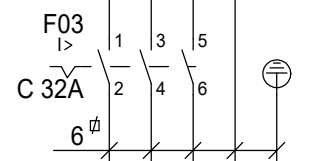

SIGN REVISION/ISSUE
A*

NEXT SHEET SHEET
2 1

RITNING NR./DRAWING
EB15528

AL/CU 95-240mm²

AL/CU 95-240mm²

SCHUKO

CEE 432-6

ARTIKELNR./ ARTICLE NO. EB15528	
MÄRKSTRÖM/ CURRENT RATING	250 A
SPÄNNING/ VOLTAGE	400 V
MEASURING EQUIPMENT	
CURR.- TRAFO- SPACE	ENERGY- METER- SPACE
FAST ANSLUTNING/ FIXED CONNECTIONS	
<125A	>125A
1	
CEE-OUTLETS 3-POLE	
16A	32A 63A 125A
1	
SCHUKO OUTLETS	
16A	
1	
CEE-OUTLETS 4-POLE	
16A	32A 63A 125A
1	
CEE-OUTLETS 5-POLE/400V	
16A	32A 63A 125A
1	
JFB/RCD/RBBO	0,01A 0,03A 0,1A
1	
JFB/RCD/RBBO	0,3A 0,5A Variable
VIKT/WEIGHT	
30 kg	