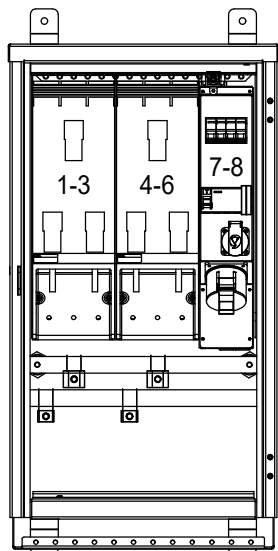

A B C D E F G H J K

500

275

850

ARTIKELNR./
ARTICLE NO.
EB15528

MÄRKSTRÖM/
CURRENT RATING
250 A

SPÄNNING/
VOLTAGE
400 V

MEASURING
EQUIPMENT
CURR.-
TRAFO-
SPACE ENERGY-
METER-
SPACE

FAST ANSLUTNING/
FIXED CONNECTIONS
<125A >125A
1

CEE-OUTLETS
3-POLE
16A 32A 63A 125A

SCHUKO OUTLETS
16A
1

CEE-OUTLETS
4-POLE
16A 32A 63A 125A

CEE-OUTLETS
5-POLE/400V
16A 32A 63A 125A
1

JFB/RCD/RCBO
0,01A 0,03A 0,1A
1

SIGN REVISION/ISSUE
A*

NEXT SHEET SHEET
2 1

RITNING NR./DRAWING
EB15528

AL/CU 95-240mm²

AL/CU 95-240mm²

SCHUKO

CEE 432-6

ARTIKELNR./ ARTICLE NO. EB15528	
MÄRKSTRÖM/ CURRENT RATING	250 A
SPÄNNING/ VOLTAGE	400 V
MEASURING EQUIPMENT	
CURR.- TRAFO- SPACE	ENERGY- METER- SPACE
FAST ANSLUTNING/ FIXED CONNECTIONS	
<125A	>125A
1	
CEE-OUTLETS 3-POLE	
16A	32A 63A 125A
1	
SCHUKO OUTLETS	
16A	
1	
CEE-OUTLETS 4-POLE	
16A	32A 63A 125A
1	
CEE-OUTLETS 5-POLE/400V	
16A	32A 63A 125A
1	
JFB/RCD/RBBO	0,01A 0,03A 0,1A
1	
JFB/RCD/RBBO	0,3A 0,5A Variable
VIKT/WEIGHT	
30 kg	