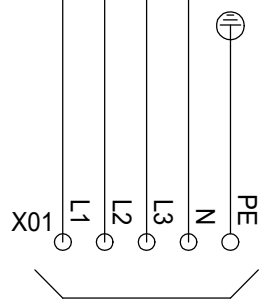

SIGN REVISION/ISSUE
A*

NEXT SHEET SHEET
2 1

RITNING NR./DRAWING
EB15528

AL/CU 95-240mm²

AL/CU 95-240mm²

SCHUKO

CEE 432-6

ARTIKELNR./ ARTICLE NO. EB15528	
MÄRKSTRÖM/ CURRENT RATING	250 A
SPÄNNING/ VOLTAGE	400 V
MEASURING EQUIPMENT	
CURR.- TRAFO- SPACE	ENERGY- METER- SPACE
FAST ANSLUTNING/ FIXED CONNECTIONS	
<125A	>125A
1	
CEE-OUTLETS 3-POLE	
16A	32A 63A 125A
1	
SCHUKO OUTLETS	
16A	
1	
CEE-OUTLETS 4-POLE	
16A	32A 63A 125A
1	
CEE-OUTLETS 5-POLE/400V	
16A	32A 63A 125A
1	
JFB/RCD/RBBO	0,01A 0,03A 0,1A
1	
JFB/RCD/RBBO	0,3A 0,5A Variable
VIKT/WEIGHT	
30 kg	