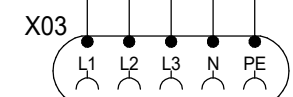

SIGN REVISION/ISSUE
A*

NEXT SHEET SHEET
2 1

RITNING NR./DRAWING
EB15528

AL/CU 95-240mm²

AL/CU 95-240mm²

SCHUKO

CEE 432-6

ARTIKELNR./ ARTICLE NO. EB15528	
MÄRKSTRÖM/ CURRENT RATING	250 A
SPÄNNING/ VOLTAGE	400 V
MEASURING EQUIPMENT	
CURR.- TRAFO- SPACE	ENERGY- METER- SPACE
FAST ANSLUTNING/ FIXED CONNECTIONS	
<125A	>125A
1	
CEE-OUTLETS 3-POLE	
16A	32A 63A 125A
1	
SCHUKO OUTLETS	
16A	
1	
CEE-OUTLETS 4-POLE	
16A	32A 63A 125A
1	
CEE-OUTLETS 5-POLE/400V	
16A	32A 63A 125A
1	
JFB/RCD/RBBO	0,01A 0,03A 0,1A
1	
JFB/RCD/RBBO	0,3A 0,5A Variable
VIKT/WEIGHT	
30 kg	