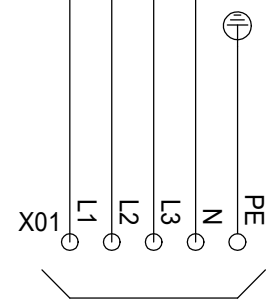

SIGN REVISION/ISSUE
A*

NEXT SHEET SHEET
2 1

RITNING NR./DRAWING
EB15528

AL/CU 95-240mm²

AL/CU 95-240mm²

SCHUKO

CEE 432-6

ARTIKELNR./ ARTICLE NO. EB15528	
MÄRKSTRÖM/ CURRENT RATING	250 A
SPÄNNING/ VOLTAGE	400 V
MEASURING EQUIPMENT	
CURR.- TRAFO- SPACE	ENERGY- METER- SPACE
FAST ANSLUTNING/ FIXED CONNECTIONS	
<125A	>125A
1	
CEE-OUTLETS 3-POLE	
16A	32A 63A 125A
1	
SCHUKO OUTLETS	
16A	
1	
CEE-OUTLETS 4-POLE	
16A	32A 63A 125A
1	
CEE-OUTLETS 5-POLE/400V	
16A	32A 63A 125A
1	
JFB/RCD/RBBO	0,01A 0,03A 0,1A
1	
JFB/RCD/RBBO	0,3A 0,5A Variable
VIKT/WEIGHT	
30 kg	