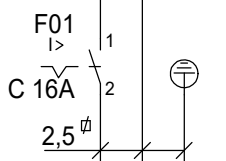

SIGN REVISION/ISSUE
A*

NEXT SHEET SHEET
2 1

RITNING NR./DRAWING
EB15528

AL/CU 95-240mm²

AL/CU 95-240mm²

SCHUKO

CEE 432-6

ARTIKELNR./ ARTICLE NO. EB15528	
MÄRKSTRÖM/ CURRENT RATING	250 A
SPÄNNING/ VOLTAGE	400 V
MEASURING EQUIPMENT	
CURR.- TRAFO- SPACE	ENERGY- METER- SPACE
FAST ANSLUTNING/ FIXED CONNECTIONS	
<125A	>125A
1	
CEE-OUTLETS 3-POLE	
16A	32A 63A 125A
1	
SCHUKO OUTLETS	
16A	
1	
CEE-OUTLETS 4-POLE	
16A	32A 63A 125A
1	
CEE-OUTLETS 5-POLE/400V	
16A	32A 63A 125A
1	
JFB/RCD/RBBO	0,01A 0,03A 0,1A
1	
JFB/RCD/RBBO	0,3A 0,5A Variable
VIKT/WEIGHT	
30 kg	