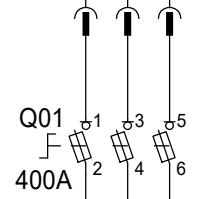

A B C D E F G H J K

500

275

850

ARTIKELNR./
ARTICLE NO.
EB15528

MÄRKSTRÖM/
CURRENT RATING
250 A

SPÄNNING/
VOLTAGE
400 V

MEASURING
EQUIPMENT
CURR.-
TRAFO-
SPACE ENERGY-
METER-
SPACE

SIGN REVISION/ISSUE
A*

NEXT SHEET SHEET
2 1

RITNING NR./DRAWING
EB15528

AL/CU 95-240mm²

AL/CU 95-240mm²

SCHUKO

CEE 432-6

ARTIKELNR./ ARTICLE NO. EB15528	
MÄRKSTRÖM/ CURRENT RATING	250 A
SPÄNNING/ VOLTAGE	400 V
MEASURING EQUIPMENT	
CURR.- TRAFO- SPACE	ENERGY- METER- SPACE
FAST ANSLUTNING/ FIXED CONNECTIONS	
<125A	>125A
1	
CEE-OUTLETS 3-POLE	
16A	32A 63A 125A
1	
SCHUKO OUTLETS	
16A	
1	
CEE-OUTLETS 4-POLE	
16A	32A 63A 125A
1	
CEE-OUTLETS 5-POLE/400V	
16A	32A 63A 125A
1	
JFB/RCD/RBBO	0,01A 0,03A 0,1A
1	
JFB/RCD/RBBO	0,3A 0,5A Variable
VIKT/WEIGHT	
30 kg	