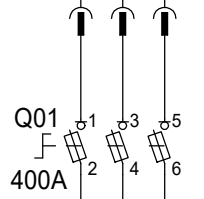

A B C D E F G H J K

500

275

850

ARTIKELNR./
ARTICLE NO.
EB15528

MÄRKSTRÖM/
CURRENT RATING
250 A

SPÄNNING/
VOLTAGE
400 V

MEASURING
EQUIPMENT
CURR.-
TRAFO-
SPACE ENERGY-
METER-
SPACE

JFB/RCD/RCBO
0,3A 0,5A Variable

VIKT/WEIGHT
30 kg

This drawing is property of El-Björn. May not be copied, shown or distributed without our written permission.

FSF 250BCS/01/101-1 EN

RITAD AV/DRAWN BY
CG DATUM/DATE
210123

SIGN REVISION/ISSUE
A*

NEXT SHEET SHEET
2 1

RITNING NR./DRAWING
EB15528

AL/CU 95-240mm²

AL/CU 95-240mm²

SCHUKO

CEE 432-6

ARTIKELNR./ ARTICLE NO. EB15528	
MÄRKSTRÖM/ CURRENT RATING	250 A
SPÄNNING/ VOLTAGE	400 V
MEASURING EQUIPMENT	
CURR.- TRAFO- SPACE	ENERGY- METER- SPACE
FAST ANSLUTNING/ FIXED CONNECTIONS	
<125A	>125A
1	
CEE-OUTLETS 3-POLE	
16A	32A 63A 125A
1	
SCHUKO OUTLETS	
16A	
1	
CEE-OUTLETS 4-POLE	
16A	32A 63A 125A
1	
CEE-OUTLETS 5-POLE/400V	
16A	32A 63A 125A
1	
JFB/RCD/RBBO	0,01A 0,03A 0,1A
1	
JFB/RCD/RBBO	0,3A 0,5A Variable
VIKT/WEIGHT	
30 kg	