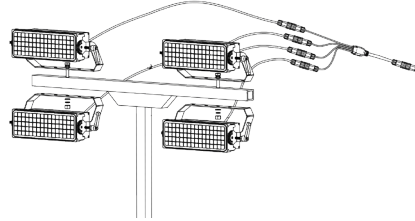

Tekniska data

Benämning:	NB Plus Linktower retrofit kit 230/135
Art.nr:	EB14349
Ljusflöde:	4 x 21 100 lm
Systemeffekt:	4 x 135 W
Lumen/W:	156 lm/W
Spänning och drivdon:	230VAC +/-10% 50/60Hz
Livslängd (L80, B50):	100 000 h
Driftdonsbortfall (1000 h):	0,10 %
Färgtemperatur:	6000 K
Färgåtergivningindex:	>80
Färgtolerans:	<5
Spridningsvinkel:	Ultra asymmetrisk
IK-klass/kapslingsklass:	IK08 /IP66
Omgivningstemperatur:	-40 till +45 °C
Anslutning:	Inkommande: H07RN-F (5 m) med snabbkoppling, M16 Panel connector dimming Utgående: M19 Panel connector
Material:	Aluminium/PC
Vindyta:	4 x 0,032 m²
Vindlast 0° / 23°	4 x 0,041 m² / 0,052 m²
Mått (L x B x H mm):	188 x 314 x 182
Godkännande:	CE
Dimbar:	Ja