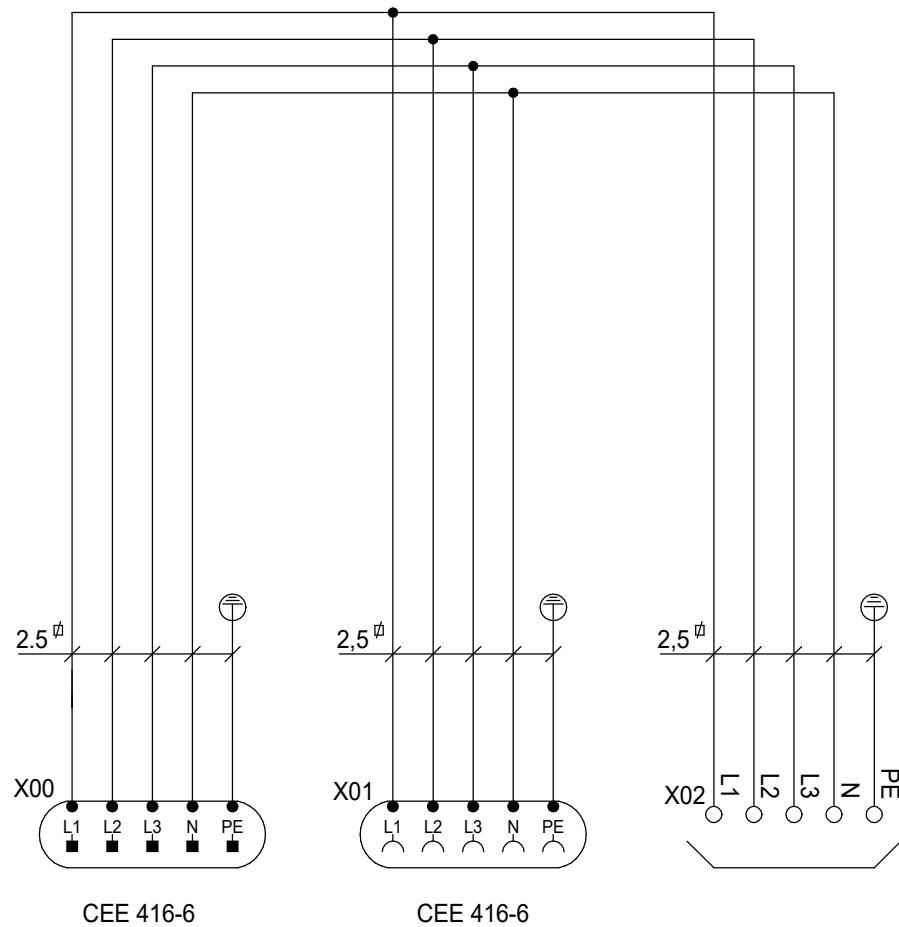

A B C D E F G H J K

ARTIKELNR /
ARTICLE NO.
E2467422

MÄRKSTRÖM /
CURRENT RATING
16 A

SPÄNNING /
VOLTAGE
400 V

MEASURING
EQUIPMENT
CURR-
TRAFO-
SPACE ENERGY-
METER-
SPACE

FAST ANSLUTNING /
FIXED CONNECTIONS
<125A >125A
1

CEE-OUTLETS
3-POLE
16A 32A 63A 125A

SCHUKO OUTLETS
16A

CEE-OUTLETS
4-POLE
16A 32A 63A 125A

CEE-OUTLETS
5-POLE/400V
1
16A 32A 63A 125A

JFB/RCD/RCBO
0,01A 0,03A 0,1A

JFB/RCD/RCBO
0,3A 0,5A Variable

VIKT/WEIGHT
2,5 kg

CEE 416-6

CEE 416-6

ARTIKELNR / ARTICLE NO. E2467422	
MÄRKSTRÖM / CURRENT RATING 16	A
SPÄNNING / VOLTAGE 400	V
MEASURING EQUIPMENT	
CURR- TRAFO- SPACE	ENERGY- METER- SPACE
FAST ANSLUTNING / FIXED CONNECTIONS	
<125A 1	>125A
CEE-OUTLETS 3-POLE	
16A	32A 63A 125A
SCHUKO OUTLETS 16A	
CEE-OUTLETS 4-POLE	
16A	32A 63A 125A
CEE-OUTLETS 5-POLE/400V	
1	16A 32A 63A 125A
JFB/RCD/RCBO 0,01A 0,03A 0,1A	
JFB/RCD/RCBO 0,3A 0,5A Variable	
VIKT/WEIGHT 2,5 kg	