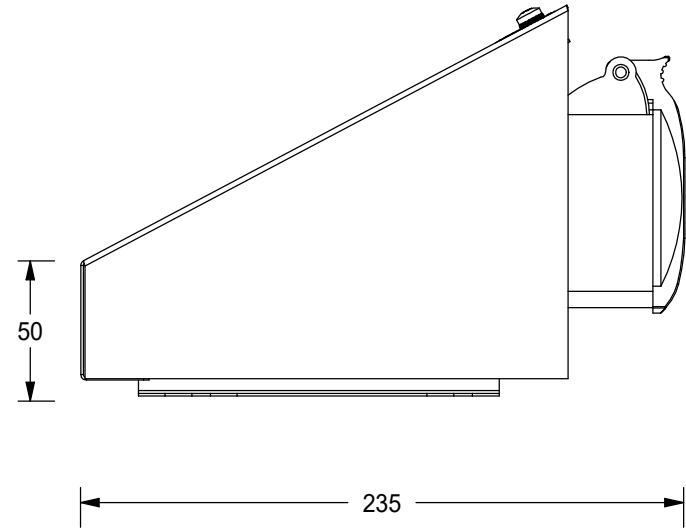

A B C D E F G H J K

ARTIKELNR /
ARTICLE NO.
E2467422

MÄRKSTRÖM /
CURRENT RATING
16 A

SPÄNNING /
VOLTAGE
400 V

MEASURING
EQUIPMENT
CURR-
TRAFO-
SPACE ENERGY-
METER-
SPACE

FAST ANSLUTNING /
FIXED CONNECTIONS
<125A >125A
1