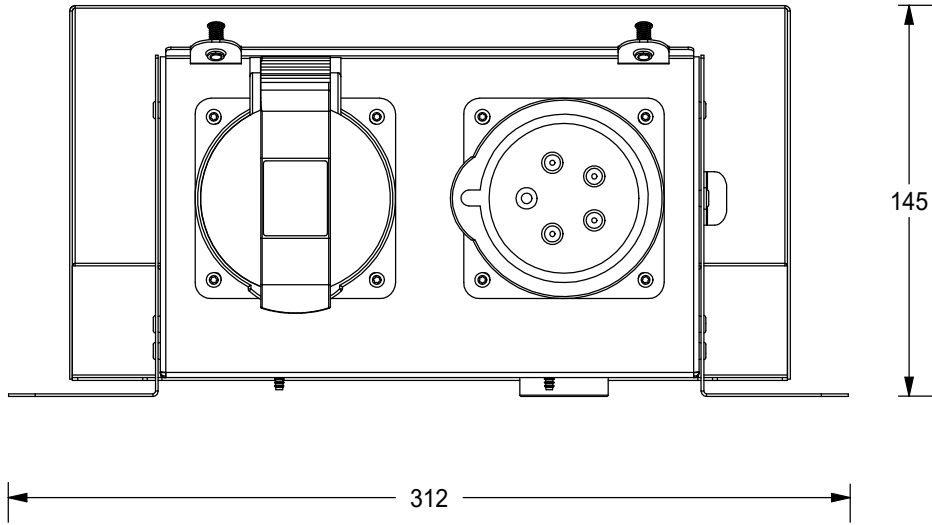

A B C D E F G H J K

ARTIKELNR /
ARTICLE NO.
E2467422

MÄRKSTRÖM /
CURRENT RATING
16 A

SPÄNNING /
VOLTAGE
400 V

MEASURING
EQUIPMENT
CURR-
TRAFO-
SPACE ENERGY-
METER-
SPACE

FAST ANSLUTNING /
FIXED CONNECTIONS
<125A >125A
1

CEE 416-6

CEE 416-6

ARTIKELNR / ARTICLE NO. E2467422	
MÄRKSTRÖM / CURRENT RATING 16	A
SPÄNNING / VOLTAGE 400	V
MEASURING EQUIPMENT	
CURR- TRAFO- SPACE	ENERGY- METER- SPACE
FAST ANSLUTNING / FIXED CONNECTIONS	
<125A 1	>125A
CEE-OUTLETS 3-POLE	
16A	32A 63A 125A
SCHUKO OUTLETS 16A	
CEE-OUTLETS 4-POLE	
16A	32A 63A 125A
CEE-OUTLETS 5-POLE/400V	
1	16A 32A 63A 125A
JFB/RCD/RCBO 0,01A 0,03A 0,1A	
JFB/RCD/RCBO 0,3A 0,5A Variable	
VIKT/WEIGHT 2,5 kg	