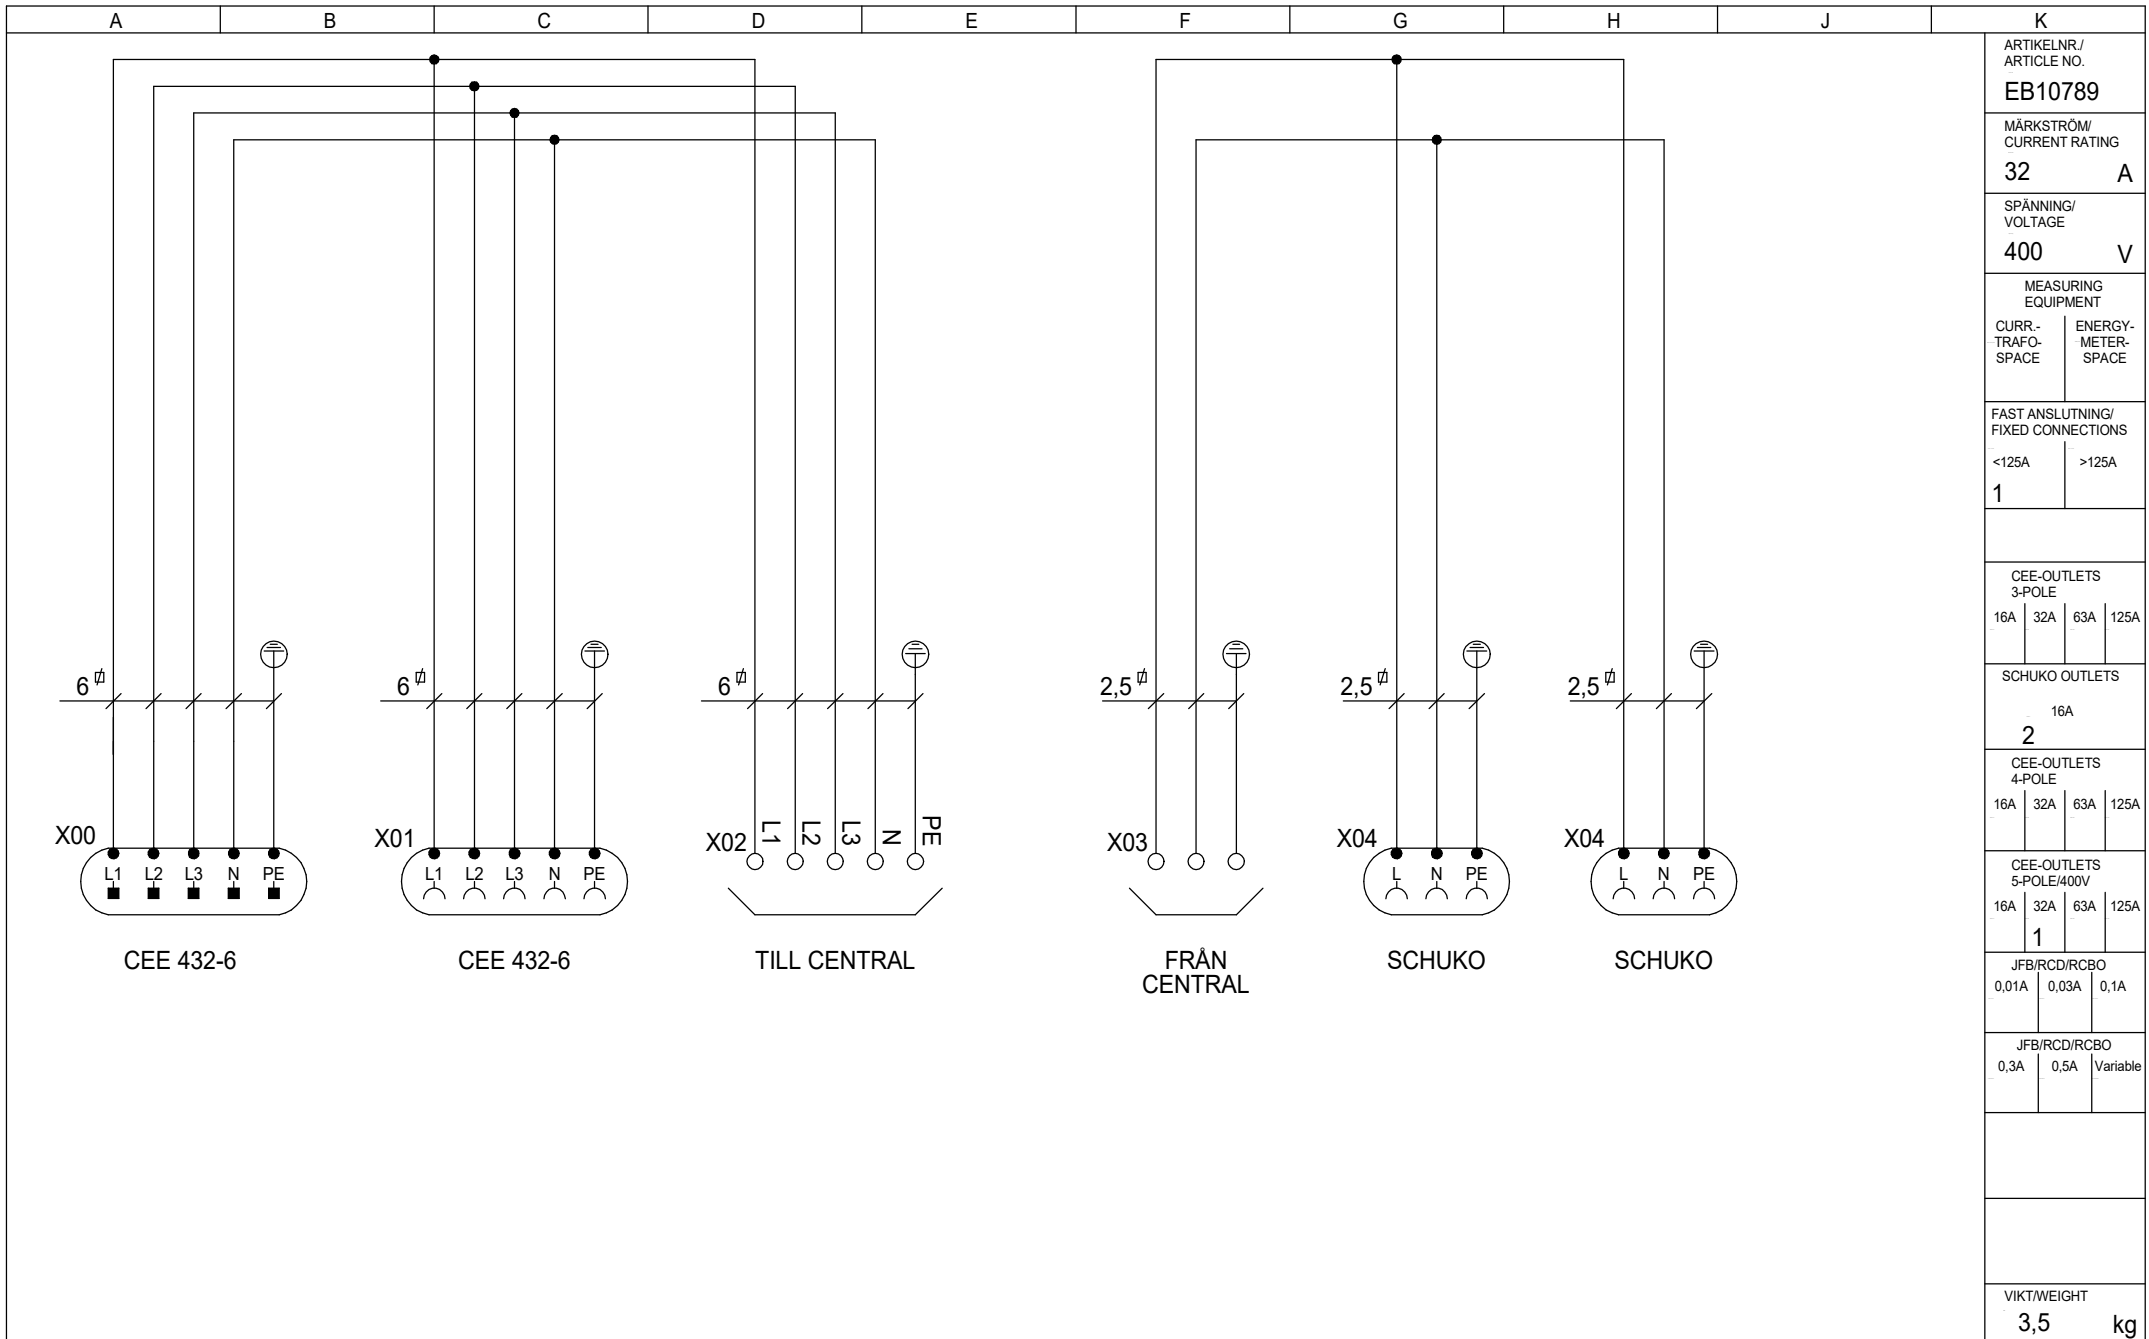

A B C D E F G H J K

ARTIKELNR / ARTICLE NO.		EB10789	
MÄRKSTRÖM / CURRENT RATING		32	A
SPÄNNING / VOLTAGE		400	V
MEASURING EQUIPMENT			
CURR- TRAFO- SPACE	ENERGY- METER- SPACE		
FAST ANSLUTNING / FIXED CONNECTIONS			
<125A	>125A		
1			
CEE-OUTLETS 3-POLE			
16A	32A	63A	125A
SCHUKO OUTLETS			
16A			
2			
CEE-OUTLETS 4-POLE			
16A	32A	63A	125A
CEE-OUTLETS 5-POLE/400V			
16A	32A	63A	125A
1			
JFB/RCD/RCBO			
0,01A	0,03A	0,1A	
JFB/RCD/RCBO			
0,3A	0,5A	Variable	
VIKT/WEIGHT			
3,5 kg			

This drawing is property of El-Björn. May not be copied, shown or distributed without our written permission.

U 32BI/1/201

RITAD AV/DRAWN BY	DATUM/DATE	NEXT SHEET	SHEET
CG	181228	2	1
SIGN	REVISION/ISSUE	RITNING NR./DRAWING	
	B	EB10789	

ARTIKELNR / ARTICLE NO.		EB10789	
MÄRKSTRÖM / CURRENT RATING		32	A
SPÄNNING / VOLTAGE		400	V
MEASURING EQUIPMENT			
CURR- TRAFO- SPACE	ENERGY- METER- SPACE		
FAST ANSLUTNING / FIXED CONNECTIONS			
<125A	>125A		
1			
CEE-OUTLETS 3-POLE			
16A	32A	63A	125A
SCHUKO OUTLETS			
16A			
2			
CEE-OUTLETS 4-POLE			
16A	32A	63A	125A
CEE-OUTLETS 5-POLE/400V			
16A	32A	63A	125A
1			
JFB/RCD/RCBO		0,01A	0,03A
JFB/RCD/RCBO		0,3A	0,5A
JFB/RCD/RCBO		0,1A	Variable
VIKT/WEIGHT			
3,5 kg			