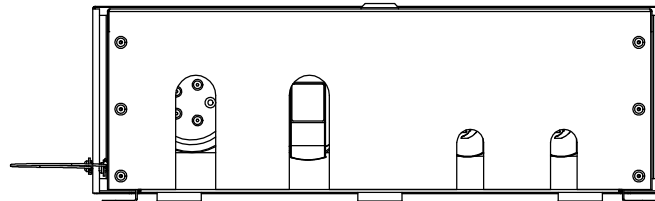

A B C D E F G H J K

ARTIKELNR / ARTICLE NO.		EB10789	
MÄRKSTRÖM / CURRENT RATING		32	A
SPÄNNING / VOLTAGE		400	V
MEASURING EQUIPMENT			
CURR- TRAFO- SPACE	ENERGY- METER- SPACE		
FAST ANSLUTNING / FIXED CONNECTIONS			
<125A	>125A		
1			
CEE-OUTLETS 3-POLE			
16A	32A	63A	125A
SCHUKO OUTLETS			
16A			
2			
CEE-OUTLETS 4-POLE			
16A	32A	63A	125A
CEE-OUTLETS 5-POLE/400V			
16A	32A	63A	125A
1			
JFB/RCD/RCBO			
0,01A	0,03A	0,1A	
JFB/RCD/RCBO			
0,3A	0,5A	Variable	
VIKT/WEIGHT			
3,5 kg			

ARTIKELNR / ARTICLE NO.		EB10789	
MÄRKSTRÖM / CURRENT RATING		32	A
SPÄNNING / VOLTAGE		400	V
MEASURING EQUIPMENT			
CURR- TRAFO- SPACE	ENERGY- METER- SPACE		
FAST ANSLUTNING / FIXED CONNECTIONS			
<125A	>125A		
1			
CEE-OUTLETS 3-POLE			
16A	32A	63A	125A
SCHUKO OUTLETS			
16A			
2			
CEE-OUTLETS 4-POLE			
16A	32A	63A	125A
CEE-OUTLETS 5-POLE/400V			
16A	32A	63A	125A
1			
JFB/RCD/RCBO		0,01A	0,03A
JFB/RCD/RCBO		0,3A	0,5A
JFB/RCD/RCBO		0,1A	Variable
VIKT/WEIGHT			
3,5 kg			