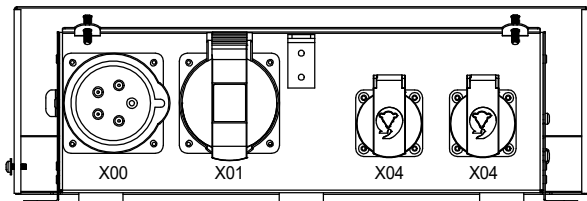

A B C D E F G H J K

ARTIKELNR / ARTICLE NO.		EB10789	
MÄRKSTRÖM / CURRENT RATING		32	A
SPÄNNING / VOLTAGE		400	V
MEASURING EQUIPMENT			
CURR- TRAFO- SPACE	ENERGY- METER- SPACE		
FAST ANSLUTNING / FIXED CONNECTIONS			
<125A	>125A		
1			
CEE-OUTLETS 3-POLE			
16A	32A	63A	125A
SCHUKO OUTLETS			
16A			
2			
CEE-OUTLETS 4-POLE			
16A	32A	63A	125A
CEE-OUTLETS 5-POLE/400V			
16A	32A	63A	125A
1			
JFB/RCD/RCBO			
0,01A	0,03A	0,1A	
JFB/RCD/RCBO			
0,3A	0,5A	Variable	
VIKT/WEIGHT			
3,5 kg			

ARTIKELNR / ARTICLE NO.		EB10789	
MÄRKSTRÖM / CURRENT RATING		32	A
SPÄNNING / VOLTAGE		400	V
MEASURING EQUIPMENT			
CURR- TRAFO- SPACE	ENERGY- METER- SPACE		
FAST ANSLUTNING / FIXED CONNECTIONS			
<125A	>125A		
1			
CEE-OUTLETS 3-POLE			
16A	32A	63A	125A
SCHUKO OUTLETS			
16A			
2			
CEE-OUTLETS 4-POLE			
16A	32A	63A	125A
CEE-OUTLETS 5-POLE/400V			
16A	32A	63A	125A
1			
JFB/RCD/RCBO		0,01A	0,03A
JFB/RCD/RCBO		0,3A	0,5A
JFB/RCD/RCBO		0,1A	Variable
VIKT/WEIGHT			
3,5 kg			