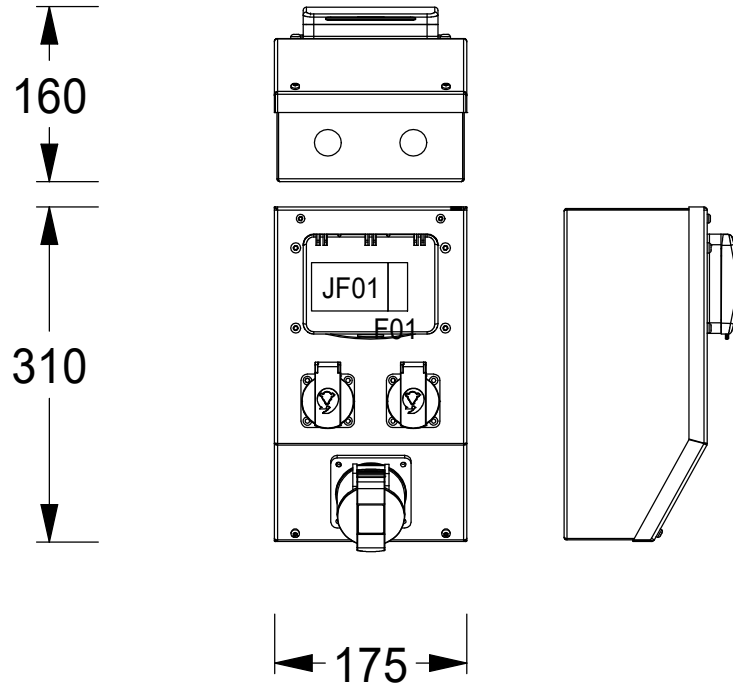

A B C D E F G H J K

ARTIKELNR /
ARTICLE NO.
EB13489

MÄRKSTRÖM /
CURRENT RATING
16 A

SPÄNNING /
VOLTAGE
400 V

MEASURING
EQUIPMENT
CURR-
TRAFO-
SPACE ENERGY-
METER-
SPACE

FAST ANSLUTNING /
FIXED CONNECTIONS
<125A >125A

CEE-OUTLETS
3-POLE
16A 32A 63A 125A

SCHUKO OUTLETS
16A
2

CEE-OUTLETS
4-POLE
16A 32A 63A 125A

CEE-OUTLETS
5-POLE/400V
16A 32A 63A 125A

JFB/RCD/RCBO
0,01A 0,03A 0,1A
1

JFB/RCD/RCBO
0,3A 0,5A Variable

VIKT/WEIGHT
5 kg

ARTIKELNR / ARTICLE NO. EB13489	
MÄRKSTRÖM / CURRENT RATING 16	A
SPÄNNING / VOLTAGE 400	V
MEASURING EQUIPMENT	
CURR- TRAFO- SPACE	ENERGY- METER- SPACE
FAST ANSLUTNING / FIXED CONNECTIONS	
<125A	>125A
CEE-OUTLETS 3-POLE	
16A	32A 63A 125A
SCHUKO OUTLETS	
16A	
2	
CEE-OUTLETS 4-POLE	
16A	32A 63A 125A
CEE-OUTLETS 5-POLE/400V	
16A	32A 63A 125A
JFB/RCD/RCBO	
0,01A	0,03A 0,1A
1	
JFB/RCD/RCBO	
0,3A	0,5A Variable
VIKT/WEIGHT	
5 kg	