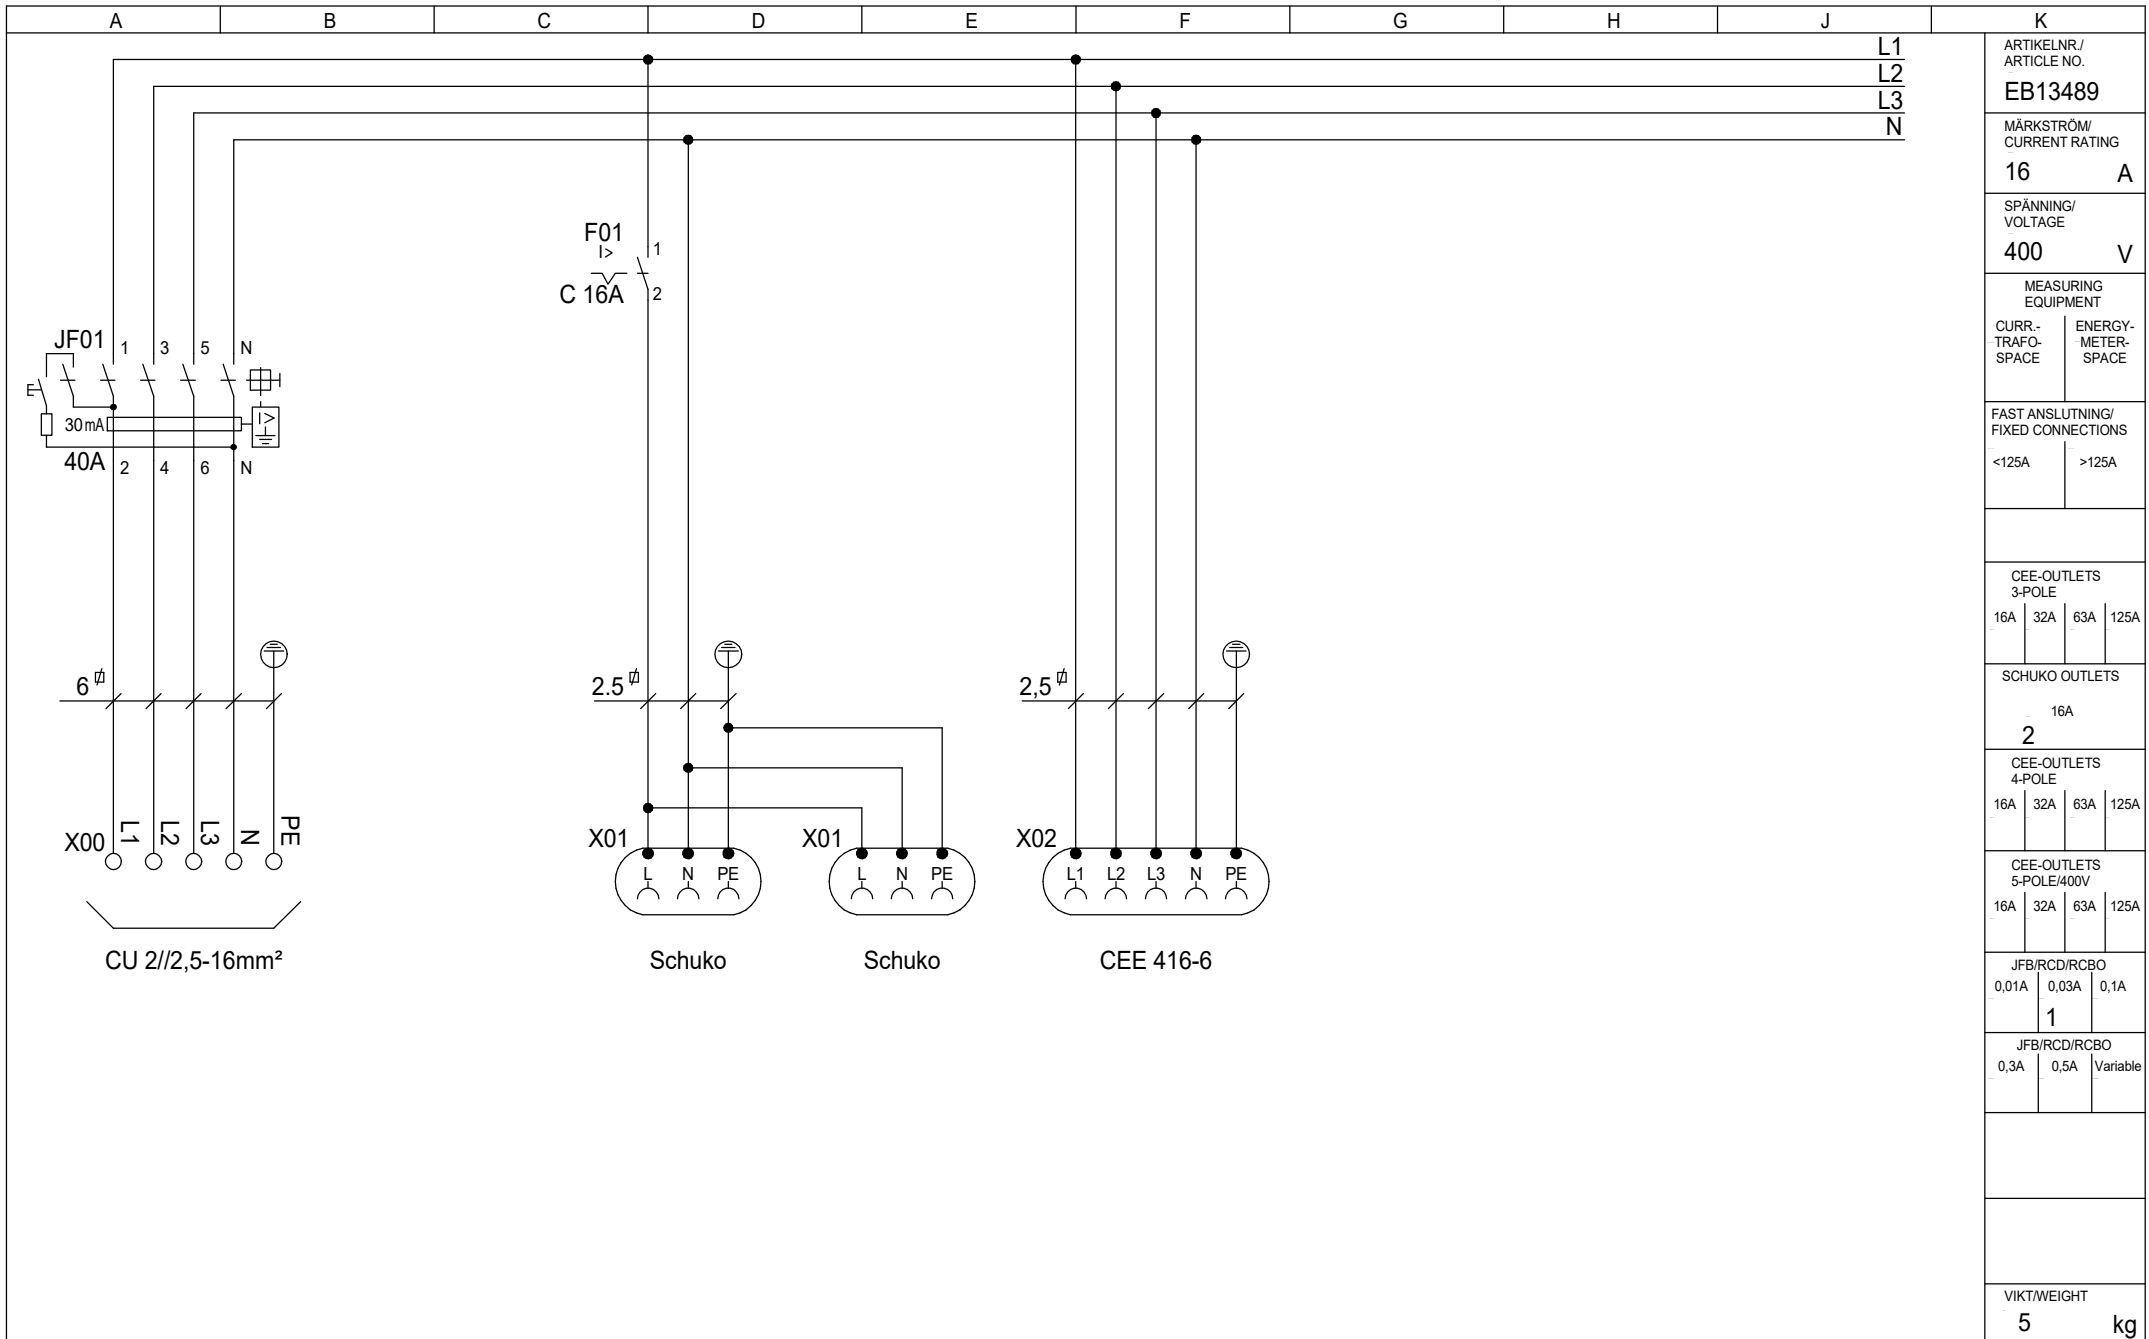

A B C D E F G H J K

ARTIKELNR /
ARTICLE NO.
EB13489

MÄRKSTRÖM /
CURRENT RATING
16 A

SPÄNNING /
VOLTAGE
400 V

MEASURING
EQUIPMENT
CURR-
TRAFO-
SPACE ENERGY-
METER-
SPACE

FAST ANSLUTNING /
FIXED CONNECTIONS
<125A >125A

CEE-OUTLETS
3-POLE
16A 32A 63A 125A

SCHUKO OUTLETS
16A
2

CEE-OUTLETS
4-POLE
16A 32A 63A 125A

CEE-OUTLETS
5-POLE/400V
16A 32A 63A 125A

JFB/RCD/RCBO
0,01A 0,03A 0,1A
1

JFB/RCD/RCBO
0,3A 0,5A Variable

VIKT/WEIGHT
5 kg

ARTIKELNR / ARTICLE NO. EB13489	
MÄRKSTRÖM / CURRENT RATING 16	A
SPÄNNING / VOLTAGE 400	V
MEASURING EQUIPMENT	
CURR- TRAFO- SPACE	ENERGY- METER- SPACE
FAST ANSLUTNING / FIXED CONNECTIONS	
<125A	>125A
CEE-OUTLETS 3-POLE	
16A	32A 63A 125A
SCHUKO OUTLETS	
16A	
2	
CEE-OUTLETS 4-POLE	
16A	32A 63A 125A
CEE-OUTLETS 5-POLE/400V	
16A	32A 63A 125A
JFB/RCD/RCBO	
0,01A	0,03A 0,1A
1	
JFB/RCD/RCBO	
0,3A	0,5A Variable
VIKT/WEIGHT	
5 kg	