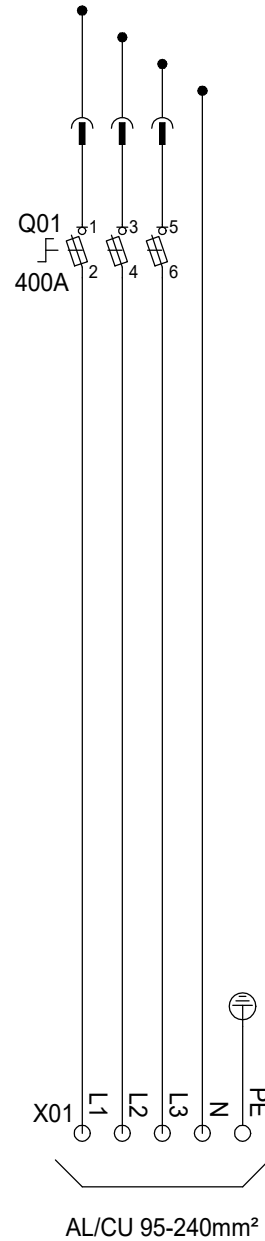

A B C D E F G H J K

ARTIKELNR / ARTICLE NO. E2467376	
MÄRKSTRÖM / CURRENT RATING 400 A	
SPÄNNING / VOLTAGE 400 V	
MEASURING EQUIPMENT	
CURR- TRAFO- SPACE	ENERGY- METER- SPACE
FAST ANSLUTNING / FIXED CONNECTIONS	
<125A	>125A 1
CEE-OUTLETS 3-POLE	
16A	32A 63A 125A
SCHUKO OUTLETS	
16A	
CEE-OUTLETS 4-POLE	
16A	32A 63A 125A
CEE-OUTLETS 5-POLE/400V	
16A	32A 63A 125A
JFB/RCD/RCBO	
0,01A	0,03A 0,1A
JFB/RCD/RCBO	
0,3A	0,5A Variable
VIKT/WEIGHT	
7,4 kg	

This drawing is property of El-Björn. May not be copied, shown or distributed without our written permission.

SLK 400

RITAD AV/DRAWN BY CG	DATUM/DATE 190128	NEXT SHEET 2	SHEET 1
SIGN	REVISION/ISSUE A*	RITNING NR./DRAWING E2467376	

A	B	C	D	E	F	G	H	J	K
PC.	Position	Description	Type	Manufacturer	Data	Article No.	E-number(SE)	ARTIKELNR / ARTICLE NO. E2467376	
1	Q01	Säkringslastfrånskiljare	SLK 400	El-Björn	400A, 3-P, 150mm		2467376	MÄRKSTRÖM / CURRENT RATING 400 A	
1	X01	Kabelklämma	95-240	Maxeta	AL/CU 95-240mm ²	8349998		SPÄNNING / VOLTAGE 400 V	
1		Kabelklämma	10-95	Maxeta	AL/CU 10-95mm ²	8349999		MEASURING EQUIPMENT	
								CURR-TRAFO-SPACE ENERGY-METER-SPACE	
								FAST ANSLUTNING / FIXED CONNECTIONS	
								<125A >125A 1	
								CEE-OUTLETS 3-POLE	
								16A 32A 63A 125A	
								SCHUKO OUTLETS	
								16A	
								CEE-OUTLETS 4-POLE	
								16A 32A 63A 125A	
								CEE-OUTLETS 5-POLE/400V	
								16A 32A 63A 125A	
								JFB/RCD/RCBO	
								0,01A 0,03A 0,1A	
								JFB/RCD/RCBO	
								0,3A 0,5A Variable	
								VIKT/WEIGHT	
								7,4 kg	