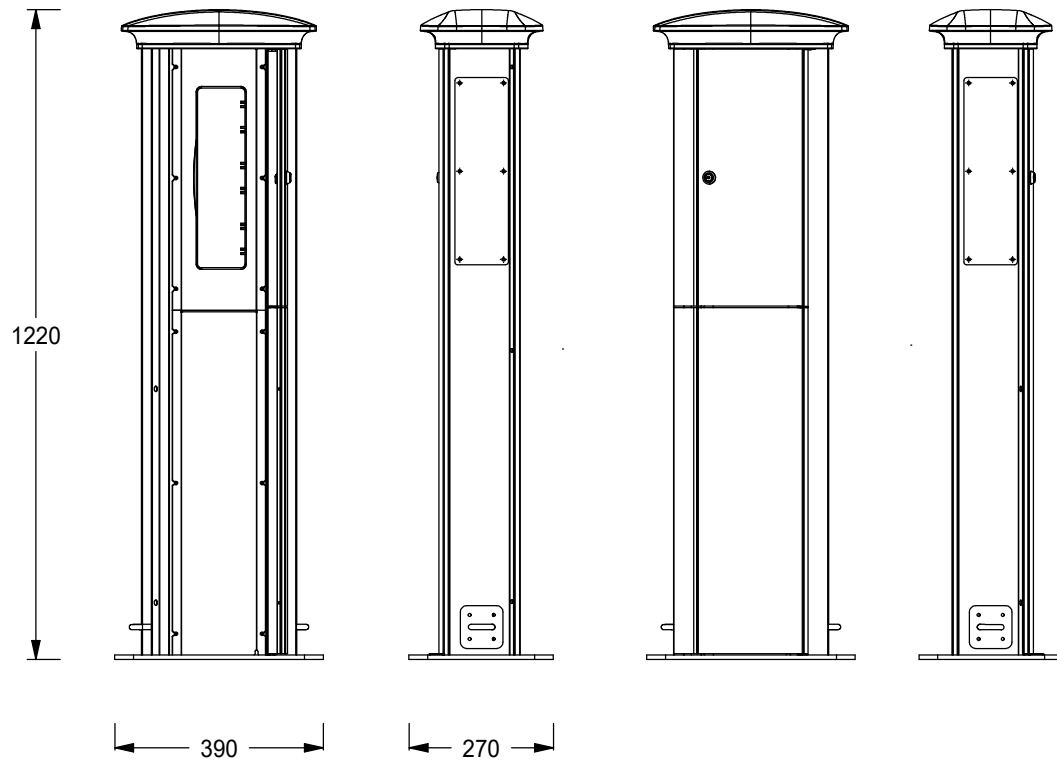

A B C D E F G H J K

ARTIKELNR /  
ARTICLE NO.  
**EB11047**

MÄRKSTRÖM /  
CURRENT RATING  
**16 A**

SPÄNNING /  
VOLTAGE  
**230-400 V**

MEASURING  
EQUIPMENT  
CURR-  
TRAF0-  
SPACE ENERGY-  
METER-  
SPACE