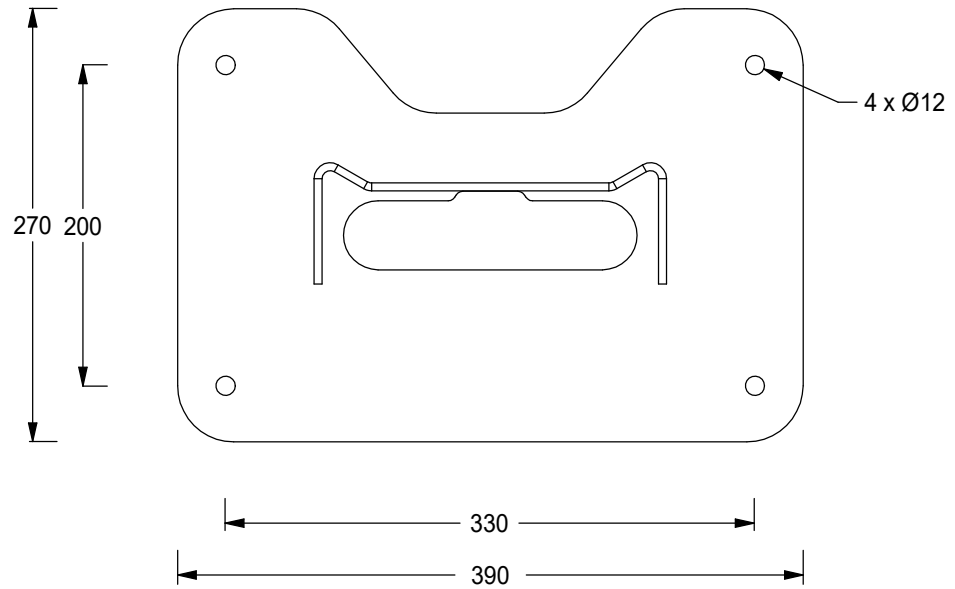

A B C D E F G H J K

ARTIKELNR /  
ARTICLE NO.  
**EB11047**

MÄRKSTRÖM /  
CURRENT RATING  
**16 A**

SPÄNNING /  
VOLTAGE  
**230-400 V**

MEASURING  
EQUIPMENT  
CURR-  
TRAFO-  
SPACE ENERGY-  
METER-  
SPACE