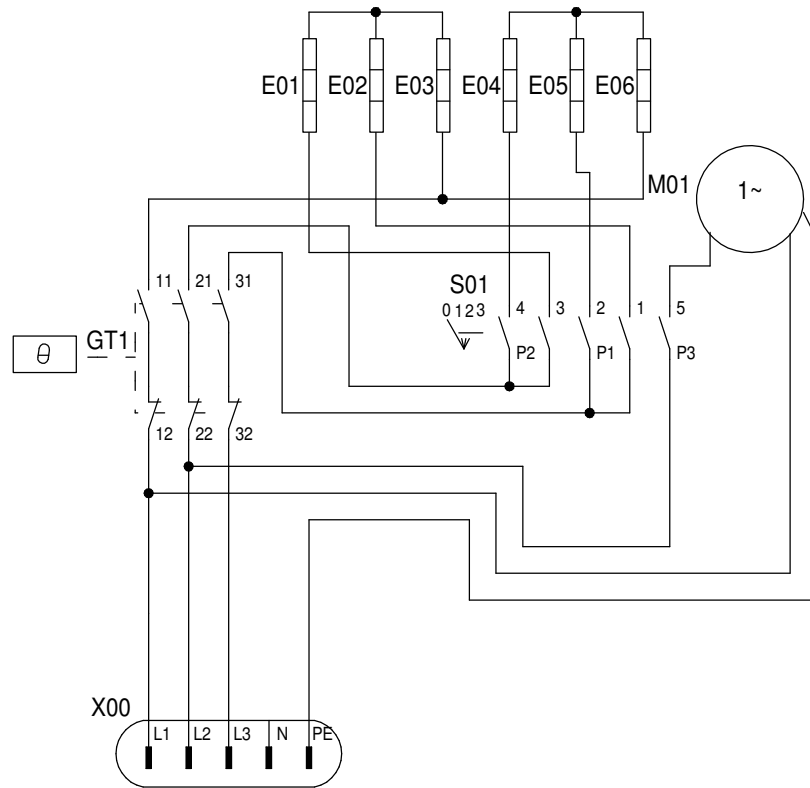

A B C D E F G H J K

S01

0									
1	⊗								
2	⊗	●	⊗	⊗	⊗	⊗	⊗	⊗	⊗
3	⊗	●	⊗	⊗	⊗	⊗	⊗	⊗	⊗

ARTIKELNR./
ARTICLE NO.
E8726334

MÄRKSTRÖM/
CURRENT RATING
13 A

MEASURING
EQUIPMENT
CURR-
TRAFO-
SPACE ENERGY-
METER-
SPACE

FAST ANSLUTNING/
FIXED CONNECTIONS
<125A >125A

CEE-OUTLETS
3-POLE/230V
16A 32A 63A 125A

SCHUKO OUTLETS
2-POLE/230V
16A

CEE-OUTLETS
5-POLE/400V
16A 32A 63A 125A

JFB/RCCB
<0,03A >0,3A >0,03A & <0,3A

JFB/RCCB
Variable

VIKT/WEIGHT
12 kg

PC.	Position	Description	Type	Manufacturer	Data	Article No.	E-number(SE)
6	E01-E06	Röreliment / Heating Element		Backer	1500W / 230V		
1	GT1	Termostat Kombi / Thermostat Combi	120-10 °C	E.G.O.		55.660011.020	
1	M01	Fläkt / Fan	82-2514/2	Emi Euro Motors	400V, 14/72W	4110.3631	
1	S01	Brytare / Switch	4-Läges	E.G.O.		46.24966.507	
1	X00	Panelintag / Inlet	416BU6	ABB	16A, 400V, IP44	416BU6	1963883

A	B	C	D	E	F	G	H	J	K
									ARTIKELNR./ ARTICLE NO. E8726334
									MÄRKSTRÖM/ CURRENT RATING 13 A
									MEASURING EQUIPMENT CURR- ENERGY- TRAFO- METER- SPACE SPACE
									FAST ANSLUTNING/ FIXED CONNECTIONS <125A >125A
									CEE-OUTLETS 3-POLE/230V 16A 32A 63A 125A
									SCHUKO OUTLETS 2-POLE/230V 16A
									CEE-OUTLETS 5-POLE/400V 16A 32A 63A 125A
									JFB/RCCB <0,03A >0,3A >0,03A & <0,3A
									JFB/RCCB Variable
									VIKT/WEIGHT 12 kg