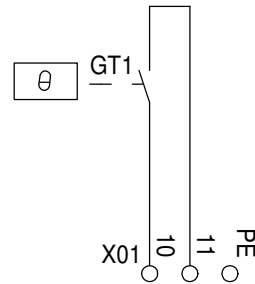

Djup: 65mm

VFBR 9F2, VF 9F2, VF 15F2

ARTIKELNR./  
ARTICLE NO.  
**E8752066**

MÄRKSTRÖM/  
CURRENT RATING  
**A**

MEASURING  
EQUIPMENT  
CURR-  
TRAFO-  
SPACE ENERGY-  
METER-  
SPACE

FAST ANSLUTNING/  
FIXED CONNECTIONS  
<125A >125A

CEE-OUTLETS  
3-POLE/230V  
16A 32A 63A 125A

SCHUKO OUTLETS  
2-POLE/230V  
16A

CEE-OUTLETS  
5-POLE/400V  
16A 32A 63A 125A

JFB/RCCB  
<0,03A >0,3A >0,03A & <0,3A

JFB/RCCB  
Variable

VIKT/WEIGHT  
**0,38 kg**