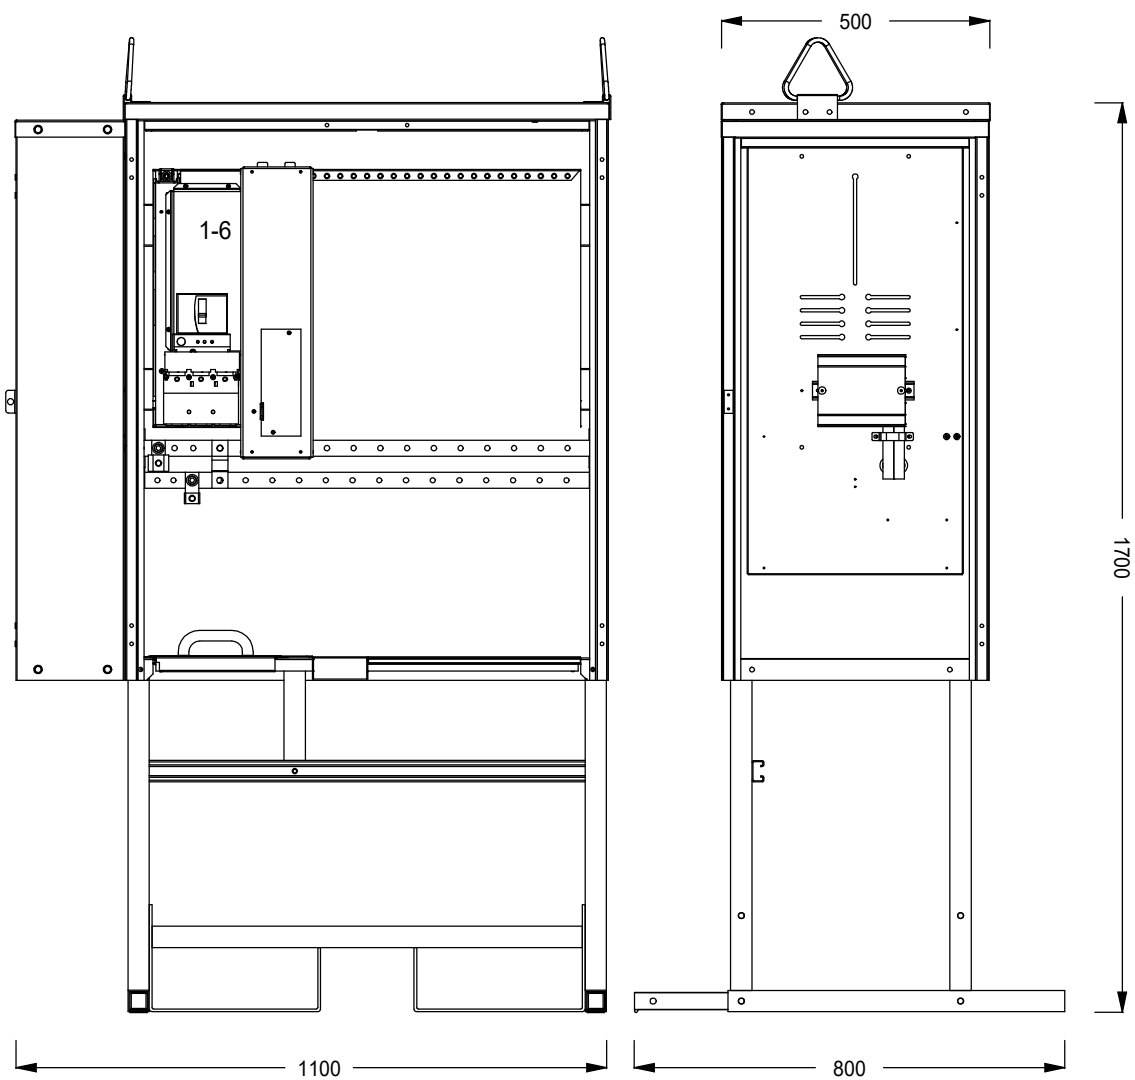

A B C D E F G H J K

ARTIKELNR /
ARTICLE NO.
EB14491

MÄRKSTRÖM /
CURRENT RATING
160 A

SPÄNNING /
VOLTAGE
400 V

MEASURING EQUIPMENT	
CURR-TRAFO-SPACE	ENERGY-METER-SPACE
1	1

FAST ANSLUTNING / FIXED CONNECTIONS	
<125A	>125A